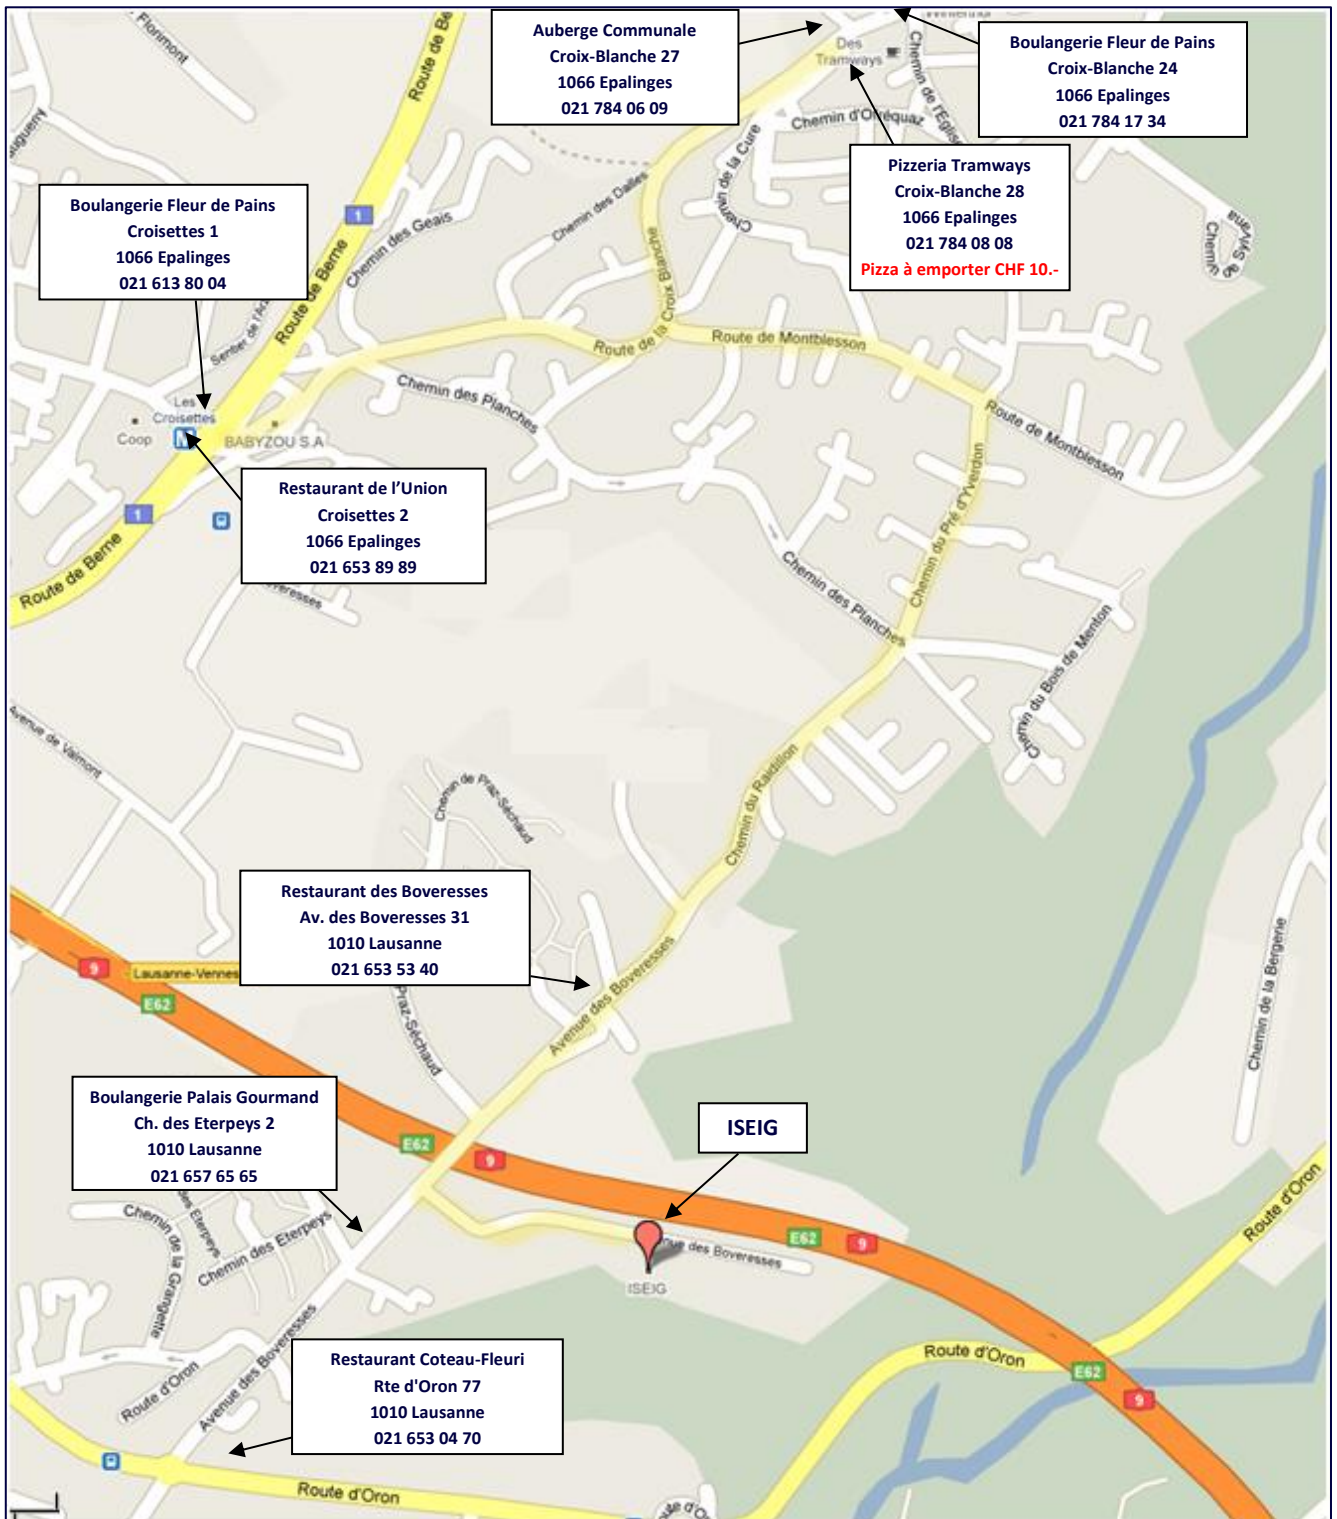

3. Restaurants